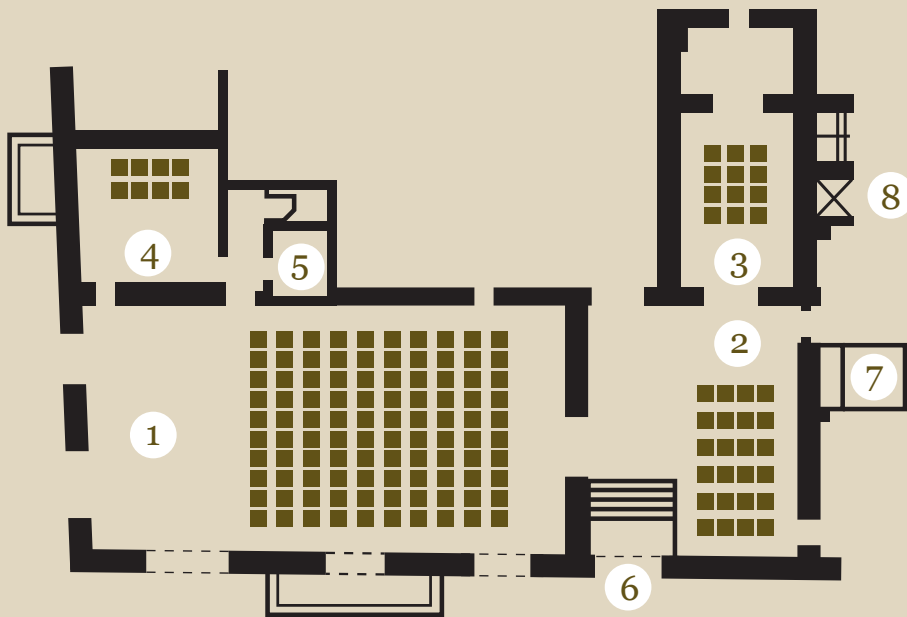

Hotel Posta

Sale Meeting / Meeting Rooms

1. Salone del Capitano del Popolo
2. Sala San Gerolamo
3. Saletta San Giovanni
4. Saletta Bonifacio
- 5-7. Servizi
6. Ingresso
8. Ascensore e collegamento camere

* Altre stanze più piccole sono disponibili su richiesta

1. Capitano del Popolo meeting room
2. San Gerolamo meeting room
3. San Giovanni meeting room
4. Bonifacio meeting room
- 5-7. Toilets
6. Entrance
8. Lift to room floors

* More little rooms are available on request

Dati Tecnici / Technical Data

	Teatro Theatre	Scuola School	Ferro di Cavallo Horseshoe	Cocktail Cocktail	Banchetto Banquet	Lung./Larg. Length/Width
1 Capitano del Popolo	100	36	36	100	80	14,5 x 7,5
2 San Gerolamo	24	12	18	30	24	7,5 x 6,5
3 San Giovanni	12			12	12	5,5 x 3,5
4 Bonifacio	8			8	8	4,5 x 4,5